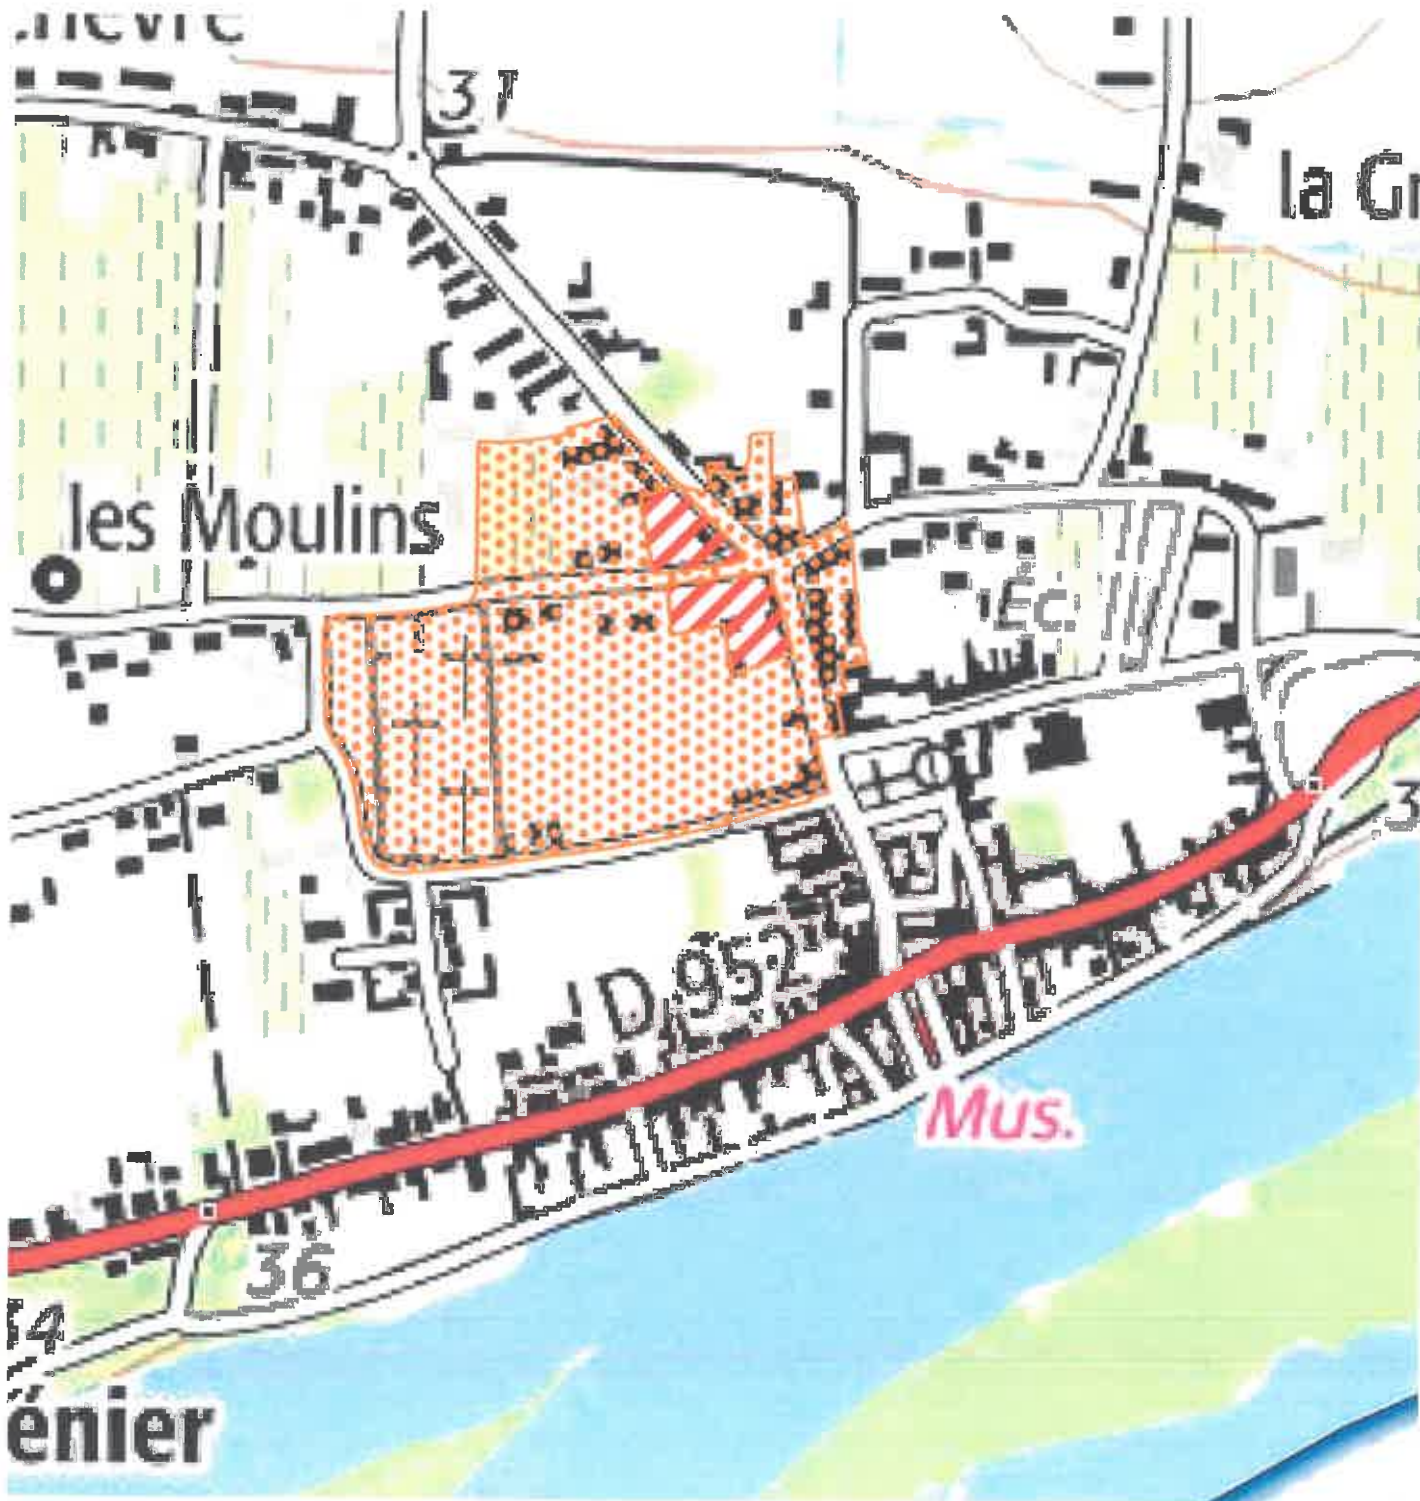

# Zones contaminées par les termites ou susceptibles de l'être

## CHOUZE-SUR-LOIRE

(Centre-bourg)

Plan de situation

Annexé à  
l'arrêté  
préfectoral  
du

17 DEC. 2021

#### Zonage

-  susceptible de l'être
-  Contaminé

Echelle: 1/4000